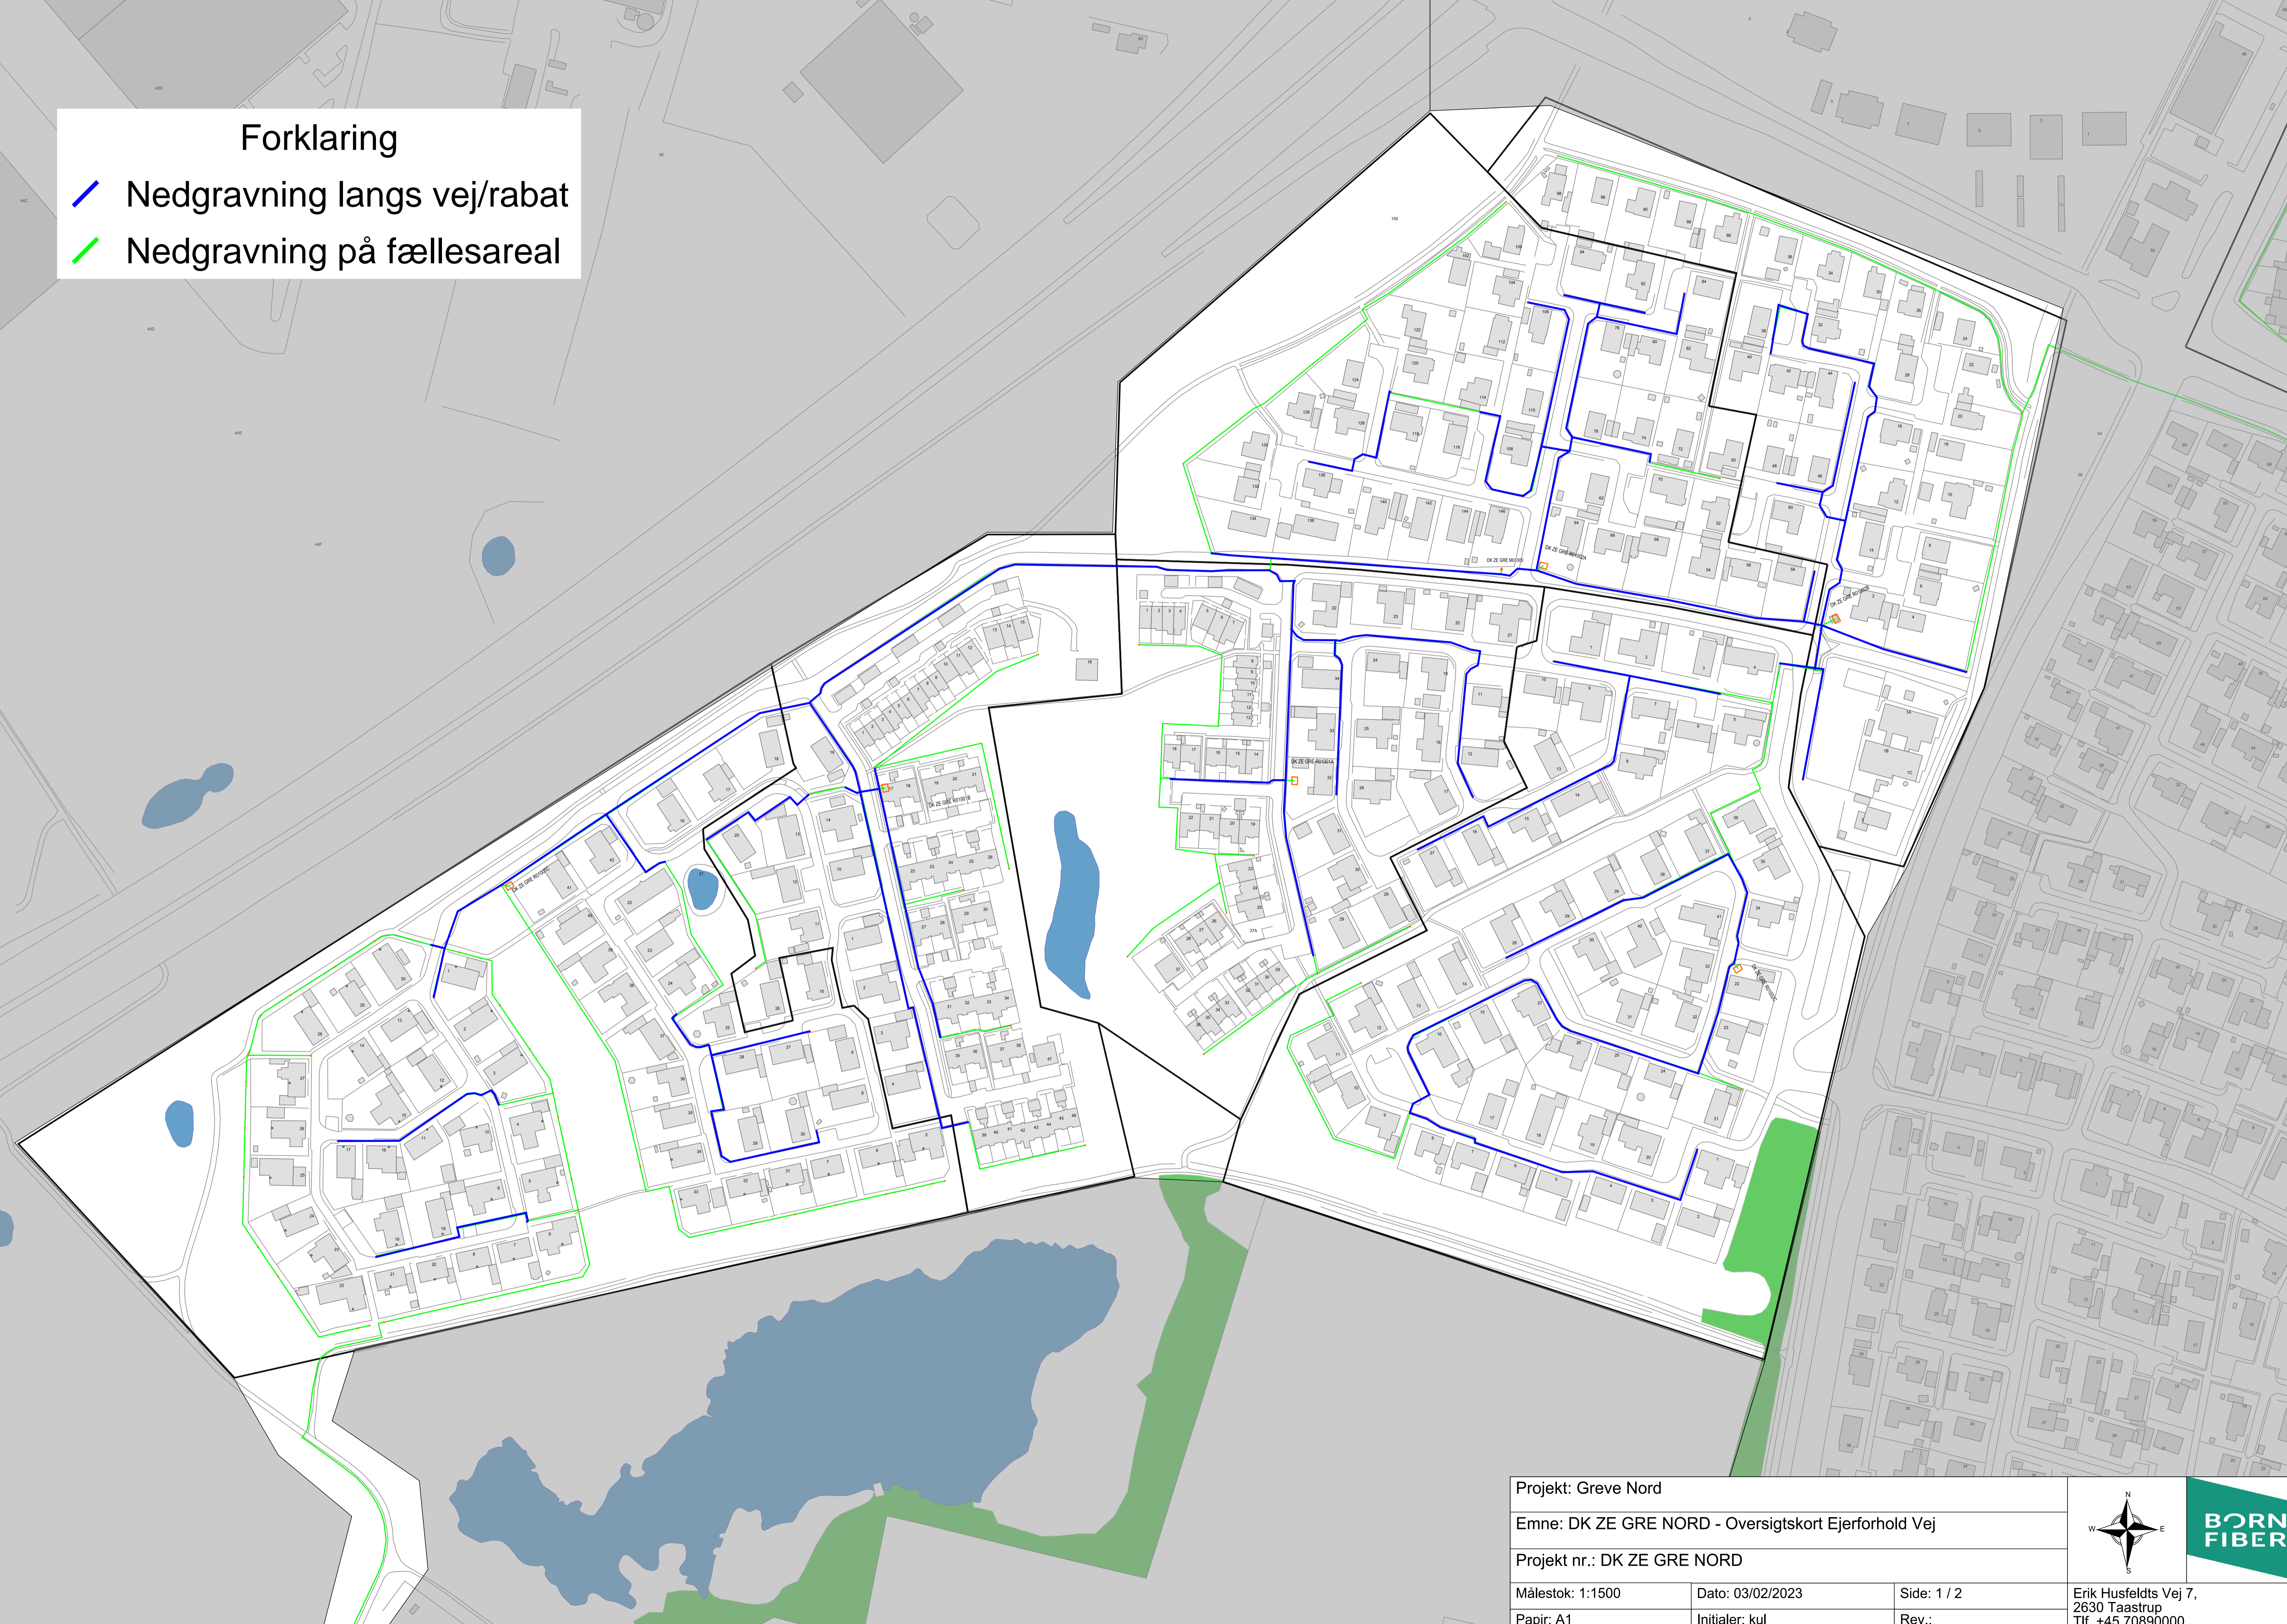

Forklaring

-  Nedgravning langs vej/rabat
-  Nedgravning på fællesareal

Projekt: Greve Nord

Emne: DK ZE GRE NORD - Oversigtskort Ejerforhold Vej

Projekt nr.: DK ZE GRE NORD

Målestok: 1:1500

Dato: 03/02/2023

Side: 1 / 2

Papir: A1

Initialer: kul

Rev.:

**BØRN
FIBER**

Erik Husfeldts Vej 7,
2630 Taastrup
Tlf. +45 70890000